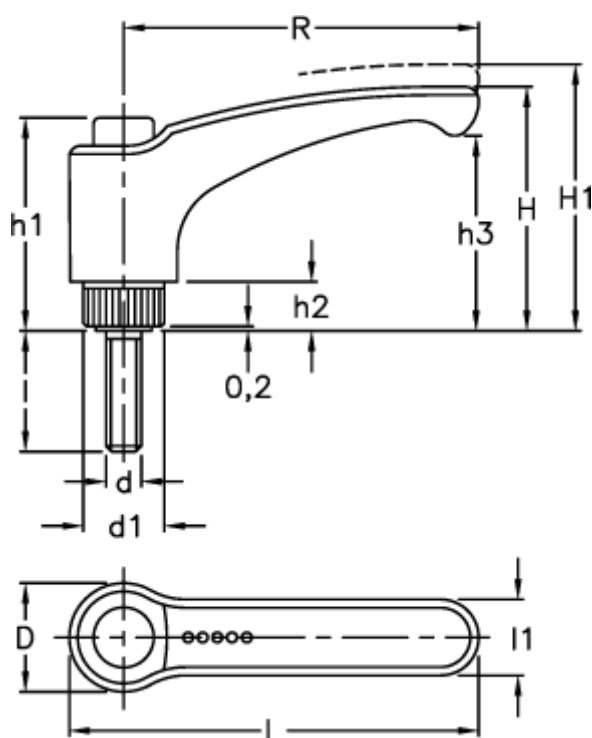

Varenummer: 23052341261
 Beskrivelse: Indstilleligt spændegreb, Ergo 234126-C1
 ERX.44 p-M6x20-C1, sort trykknop

Mål

Antal tænder = 18	h3 = 25.0
D = 15.5	l = 20
d1 = 12.0	L = 52.0
d 6g = M6	l1 = 11.0
H = 32.5	R = 44
h1 = 29.5	
H1 = 36	
h2 = 6	